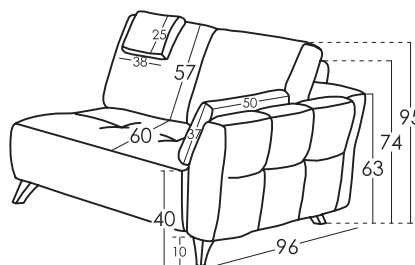

VALENTINA

FICHE TECHNIQUE | RV001 | FR

fama

Dimensions

Largeur:	cm
Hauteur:	95cm
Profondeur:	96cm
Hauteur assise:	40cm
Hauteur accoudoir:	63cm
Hauteur dossier:	57cm
Profondeur ouverte:	cm

Information technique

Carcasse:	Carcasse en bois (pin) et MDF
Suspension assise:	N.E.A
Suspension dossier:	Sangle de 80mm
Mousse d'assise:	Toucher medium (blanche)
Assise:	Fibre + Mousse de 35 kg
Dossier:	Fibersilk 100%
Coussin d'ornement:	Fibersilk 100%
Parties déhoussables:	Complet